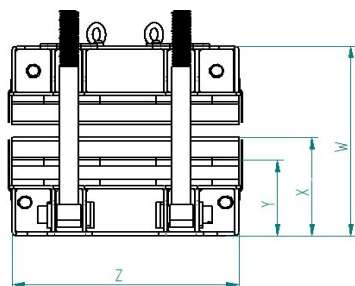

KOMPAKTOWA PRASA WULKANIZACYJNA PNEUMATYCZNA

MODEL: NVCP 650 500

SYSTEM NACISKU: PNEUMATYCZNY
DŁUGOŚĆ POŁĄCZENIA: 400 mm
MAKSYMALNA SZEROKOŚĆ TAŚMY: 650 mm

KOMPONENTY PRASY WULKANIZACYJNEJ

MASA CAŁKOWITA 100 KG

WYMIARY PRASY WULKANIZACYJNEJ

	mm	inc
W	415	16,33858268
X	229	9,015748031
Y	176	6,929133858
Z	550	21,65354331

PŁYTY GRZEWcze

Płyty grzewcze o konstrukcji ramowej, wykonane z wysokiej jakości, odpornego na korozję stopu aluminium

Ilość	Jedn.	OPIS			
1	Zestaw	1	Dolna	1	Górna

Chłodzenie wodą	TAK
Kąt Płyt	90,00 °
Grubość Płyt	60mm
Napięcie	3 Faz 380 V
Temperatura Pracy	0-200 °C
Moc	7 kW

i	mm	inç	Wyjaśnienia
A	500	19,69	Długość Płyt
B	650	25,59	Szerokość Taśmy
C	800	31,5	Długość taśmy w pionie
D	800	31,5	Szerokość w kierunku kątowym
E °	90		Kąt Płyty

POMPA CIŚNIENIOWA WODY

Techniczna Specyfikacja	
Typ:	Elektryczna
Ciśnienie Robocze:	0-8 bar
Zestaw węży ciśnieniowych	Zgodnie z workiem ciśnieniowym
Szybkozłącze	3/8"

Ilość	Jedn.	OPIS
1	Zestaw	Zestaw pompy i węży (1 sztuka)