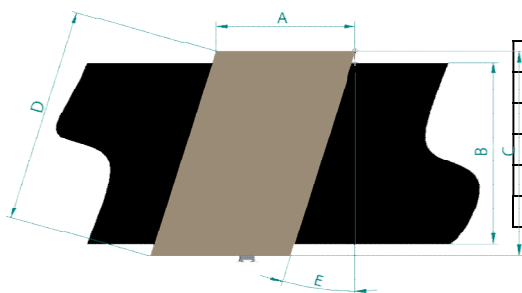

KOMPAKTOWA PRASA WULKANIZACYJNA PNEUMATYCZNA

MODEL: NVCP 650 500

SYSTEM NACISKU: PNEUMATYCZNY
DŁUGOŚĆ POŁĄCZENIA: 400 mm
MAKSYMALNA SZEROKOŚĆ TAŚMY: 650 mm

KOMPONENTY PRASY WULKANIZACYJNEJ

MASA CAŁKOWITA 100 KG

WYMIARY PRASY WULKANIZACYJNEJ

	mm	inc
W	415	16,33858268
X	229	9,015748031
Y	176	6,929133858
Z	550	21,65354331

PŁYTY GRZEWcze

Płyty grzewcze o konstrukcji ramowej, wykonane z wysokiej jakości, odpornego na korozję stopu aluminium

Ilość	Jedn.	OPIS			
1	Zestaw	1	Dolna	1	Górna

Chłodzenie wodą	TAK
Kąt Płyt	90,00 °
Grubość Płyt	60mm
Napięcie	3 Faz 380 V
Temperatura Pracy	0-200 °C
Moc	7 kW

i	mm	inç	Wyjaśnienia
A	500	19,69	Długość Płyt
B	650	25,59	Szerokość Taśmy
C	800	31,5	Długość taśmy w pionie
D	800	31,5	Szerokość w kierunku kątowym
E °	90		Kąt Płyty