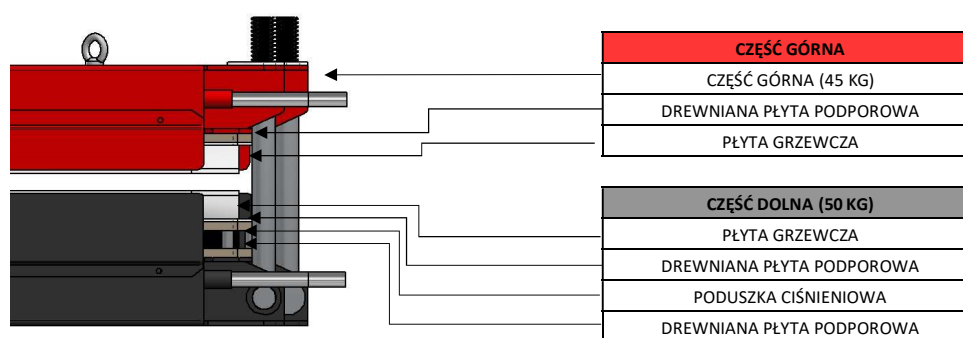

KOMPAKTOWA PRASA WULKANIZACYJNA PNEUMATYCZNA

MODEL: NVCP 650 500

SYSTEM NACISKU: PNEUMATYCZNY
DŁUGOŚĆ POŁĄCZENIA: 400 mm
MAKSYMALNA SZEROKOŚĆ TAŚMY: 650 mm

KOMPONENTY PRASY WULKANIZACYJNEJ

MASA CAŁKOWITA 100 KG

WYMIARY PRASY WULKANIZACYJNEJ

	mm	inc
W	415	16,33858268
X	229	9,015748031
Y	176	6,929133858
Z	550	21,65354331

PŁYTY GRZEWcze

Płyty grzewcze o konstrukcji ramowej, wykonane z wysokiej jakości, odpornego na korozję stopu aluminium

Ilość	Jedn.	OPIS			
1	Zestaw	1	Dolna	1	Górna

Chłodzenie wodą	TAK
Kąt Płyt	90,00 °
Grubość Płyt	60mm
Napięcie	3 Faz 380 V
Temperatura Pracy	0-200 °C
Moc	7 kW

i	mm	inç	Wyjaśnienia
A	500	19,69	Długość Płyt
B	650	25,59	Szerokość Taśmy
C	800	31,5	Długość taśmy w pionie
D	800	31,5	Szerokość w kierunku kątowym
E °	90		Kąt Płyty